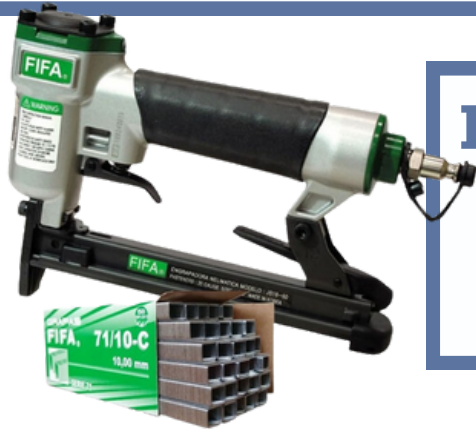

**Sellos, hebillas,
herramientas manuales y
más...**

**Máquinas de flejado
automáticas y
semiautomáticas**

Esquineros de cartón, plástico y acero

Trapo industrial

Bolsas de 20 kg, a granel o en bolsas de 1, 2 or 5 kg. Multicolor, gris o blanco.

Sobres de Packing list

PACKING LIST ENCLOSED

Desecantes / Silica gel

Marchamos para caja de trailer

Sello de botella Cable de acero Sellos de plástico Sello de aluminio

Cintas adhesivas

- Cinta de empaque canela/transparente: 1", 2", 3" - 100 m, 150 m, 914 m
- Cintas impresas en diferentes medidas y colores
- Cintas masking en diferentes tamaños y colores
- Cintas doble capa: 1/2", 3/4", 1", 2" (de papel o de espuma)
- Cinta para ductos 2" x 50 m
- Cinta filamentos
- Aislantes eléctricas
- Cinta protectora dedal
- Cinta de aluminio
- Cinta Gorilla (papel reforzado) y flat back
- Cintas delimitadoras de área (varios tamaños, colores lisos y bicolor)
- Folko protector
- Cinta antiviolación (roja, verde y azul)

Despachadores de cinta

Aflojato, desmoldante con y sin silicón limpiador de moldes

Engrapadoras y clavadoras

Para cartón, plástico o textiles industriales
Grapas, clavos y alambres

3M SUPER 77

Cintillos / cinchos