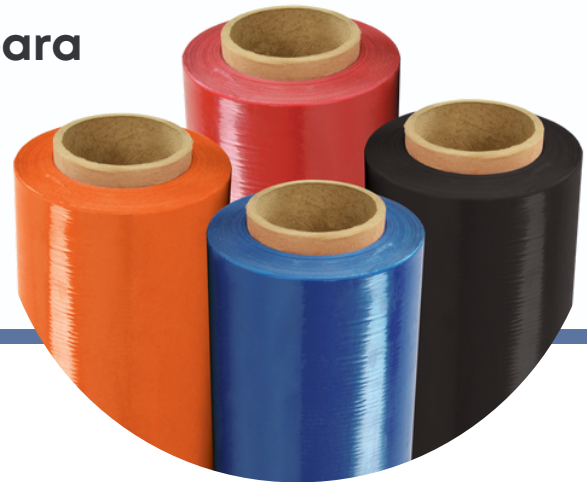

18" x 1200'

Película estirable de colores:

18" x 800'

Película estirable para

uso automático:

20" x 4500'

20" x 5000'

Emplayadores manuales y automáticas

Para películas de 3" y 18"

Para películas de 20"

Fleje de acero

Encontrará varias opciones de fleje con nosotros, como fleje de acero, acero pintado y acero galvanizado, todos los cuales se pueden encontrar en las siguientes medidas: 1/2", 3/4", 5/8", 1-1/4".